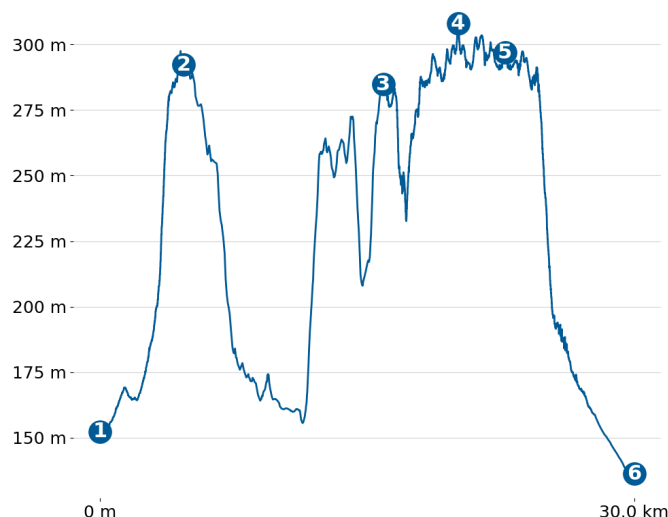

Koprivnički planinarski put

Hrvatska

Datum polaska
subota, 13.6.2026.

Trajanje izleta
1 dan

Organizator
HPD Bilo, Koprivnica

Vodiči
Boris Majerus

Plan izleta

1. dan / subota, 13.6.2026.

Polazak sa Željezničkog kolodvora Koprivnica u 5.25 sati. Dolazak na stanicu Kunovec - Subotica u 5.32 sata. Planinarenje cijelom trasom KPP-a. Polazak vlaka s stanice Bregi u 14.30 sati. Ukoliko zakasnimo na vlak svatko će se morati sam snaći za prijevoz (netko može doći po vas u Glogovac ili Koprivničke Brege). Hrana i piće iz ruksaka.

30043
Duljina (m)

8:31
Trajanje

750 m
Uspon

767 m
Spust

Dodatne informacije