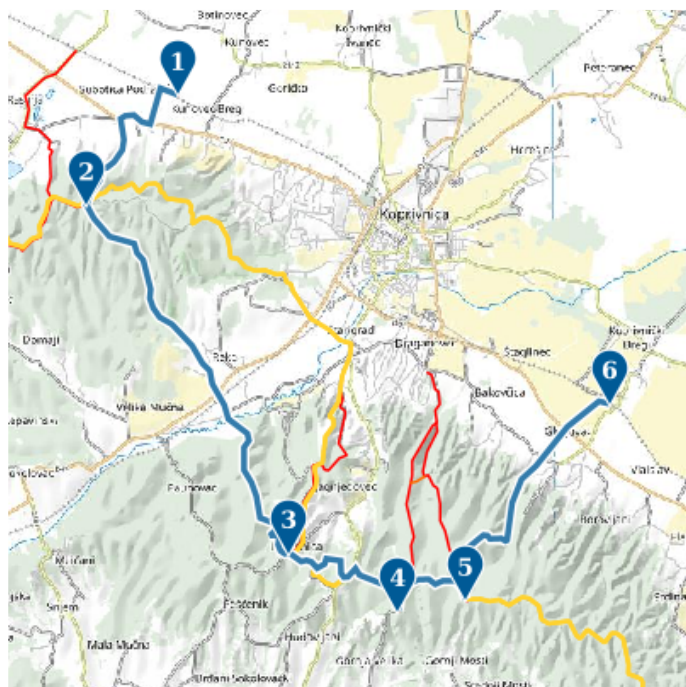

Koprivnički planinarski put

Hrvatska

Datum polaska
subota, 13.6.2026.

Trajanje izleta
1 dan

Organizator
HPD Bilo, Koprivnica

Vodiči
Boris Majerus

Plan izleta

1. dan / subota, 13.6.2026.

Polazak sa Željezničkog kolodvora Koprivnica u 5.25 sati. Dolazak na stanicu Kunovec - Subotica u 5.32 sata. Planinarenje cijelom trasom KPP-a. Polazak vlaka s stanice Bregi u 14.30 sati. Ukoliko zakasnimo na vlak svatko će se morati sam snaći za prijevoz (netko može doći po vas u Glogovac ili Koprivničke Brege). Hrana i piće iz ruksaka.

30043
Duljina (m)

8:31
Trajanje

750 m
Uspon

767 m
Spust

Dodatne informacije